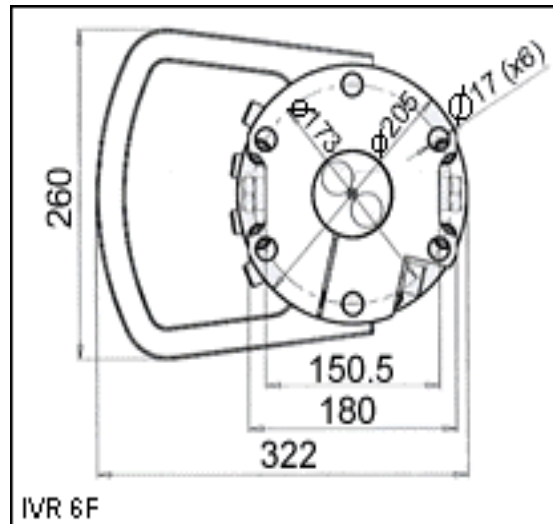

IVR 6

C.ne alla Rotonda dei Goti , 6 – 48100 Ravenna
 Tel.+39/0544/456613 Fax.+39/0544/451950
 Email: hydral@tin.it

IVR 6

Rotazione/ Rotation	Continua / Unlimited
Carico Massimo/ Max. load	6000 Kg (13200 lbs)
Coppia / Torque	1500 Nm (1100 ft-lbs)
Portata / Flow rate	30 lt/min (7,9 gpm)
Pressione massima di lavoro/ max.working pressure	250 bar (3600 psi)
Pesi /Weights	
IVR6.69	39 kg (82 lbs)
IVR 6F	45 Kg (95 lbs)

IVR 6

Rotatore adatto a grandi benne e piccoli-medi polipi ;è il rotatore più versatile della gamma.

A powerful rotator for larger clamshell buckets and small-medium polyp grabs.

IVR 6F

IVR 6F

IVR 6F