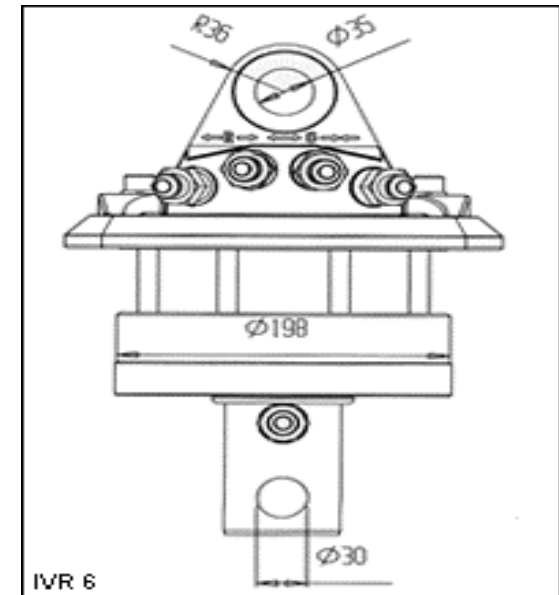

IVR 6

C.ne alla Rotonda dei Goti , 6 – 48100 Ravenna
 Tel.+39/0544/456613 Fax.+39/0544/451950
 Email: hydral@tin.it

IVR 6

Rotazione/ Rotation	Continua / Unlimited
Carico Massimo/ Max. load	6000 Kg (13200 lbs)
Coppia / Torque	1500 Nm (1100 ft-lbs)
Portata / Flow rate	30 lt/min (7,9 gpm)
Pressione massima di lavoro/ max.working pressure	250 bar (3600 psi)
Pesi /Weights	
IVR6.69	39 kg (82 lbs)
IVR 6F	45 Kg (95 lbs)

IVR 6

Rotatore adatto a grandi benne e piccoli-medi polipi ;è il rotatore più versatile della gamma.

A powerful rotator for larger clamshell buckets and small-medium polyp grabs.

IVR 6F

IVR 6F

IVR 6F