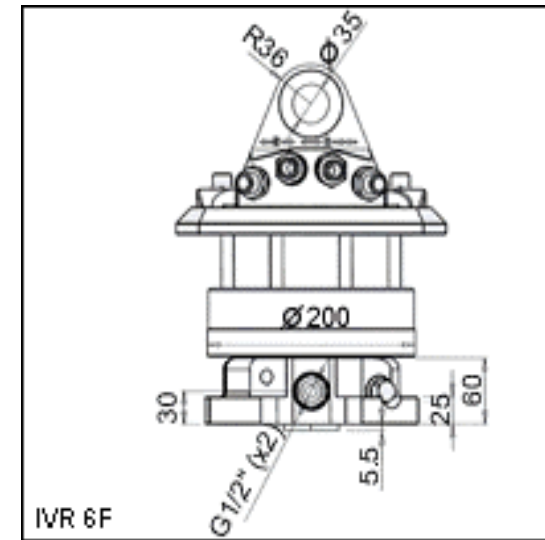

IVR 6

C.ne alla Rotonda dei Goti , 6 – 48100 Ravenna
Tel.+39/0544/456613 Fax.+39/0544/451950
Email: hydral@tin.it

IVR 6

Rotazione/ Rotation	Continua / Unlimited
Carico Massimo/ Max. load	6000 Kg (13200 lbs)
Coppia / Torque	1500 Nm (1100 ft-lbs)
Portata / Flow rate	30 lt/min (7,9 gpm)
Pressione massima di lavoro/ max.working pressure	250 bar (3600 psi)
Pesi /Weights	
IVR6.69	39 kg (82 lbs)
IVR 6F	45 Kg (95 lbs)

Rotatore adatto a grandi benne e piccoli-medi polipi ;è il rotatore più versatile della gamma.

A powerful rotator for larger clamshell buckets and small-medium polyp grabs.

IVR 6F

IVR 6F