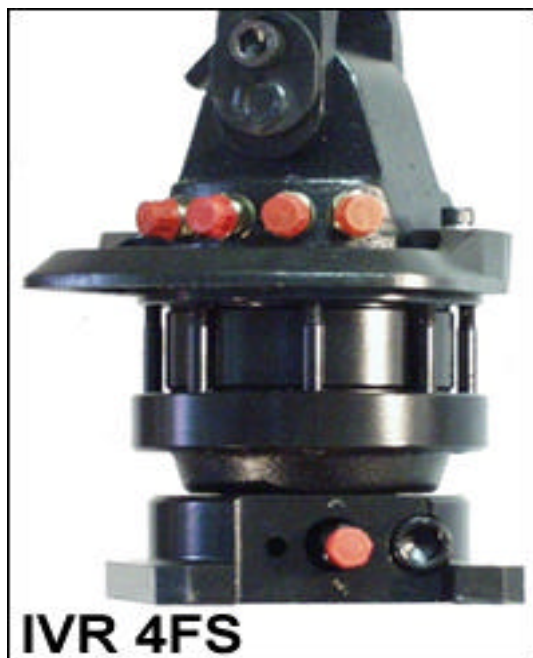

C.ne alla Rotonda dei Goti , 6 - 48100 Ravenna
Tel.+39/0544/456613 Fax.+39/0544/451950
Email:hydral@tin.it

IVR 4

Rotazione / Rotation	Continua / unlimited
Carico massimo/ Max load	4500 kg (9900 lbs)
Coppia / Torque (175 bar)	1100 Nm (2500 ft-lbs)
Portata richiesta / rec.flow rate	20 lt/min (5,3 gpm)
Pressione massima di lavoro/ max working pressure	250 bar (3600 psi)
Pesi / weights	
IVR 4.59	23,5 kg (52 lbs)
IVR 4.69	24,0 kg (53 lbs)
IVR 4.68	25,0 kg (55 lbs)
IVR 4 FS	28,0 kg (61 lbs)
IVR 4 FG	27,0 kg (59 lbs)

IVR 4 è un rotatore universale e versatile applicabile su gru da carico e piccole gru forestali.

IVR 4 is a universal rotator for general cargo cranes and small forest cranes.

IVR 4

IVR 4FS