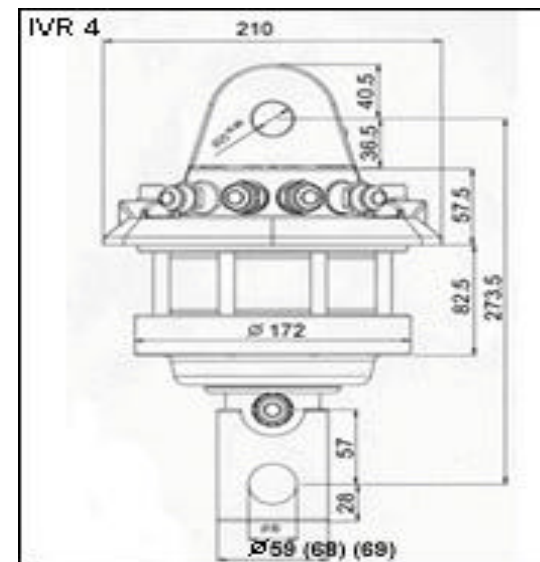

C.ne alla Rotonda dei Goti , 6 - 48100 Ravenna
Tel.+39/0544/456613 Fax.+39/0544/451950
Email:hydral@tin.it

IVR 4

Rotazione / Rotation	Continua / unlimited
Carico massimo/ Max load	4500 kg (9900 lbs)
Coppia / Torque (175 bar)	1100 Nm (2500 ft-lbs)
Portata richiesta / rec.flow rate	20 lt/min (5,3 gpm)
Pressione massima di lavoro/ max working pressure	250 bar (3600 psi)
Pesi / weights	
IVR 4.59	23,5 kg (52 lbs)
IVR 4.69	24,0 kg (53 lbs)
IVR 4.68	25,0 kg (55 lbs)
IVR 4 FS	28,0 kg (61 lbs)
IVR 4 FG	27,0 kg (59 lbs)

IVR 4 è un rotatore universale e versatile applicabile su gru da carico e piccole gru forestali.

IVR 4 is a universal rotator for general cargo cranes and small forest cranes.

IVR 4

IVR 4FS