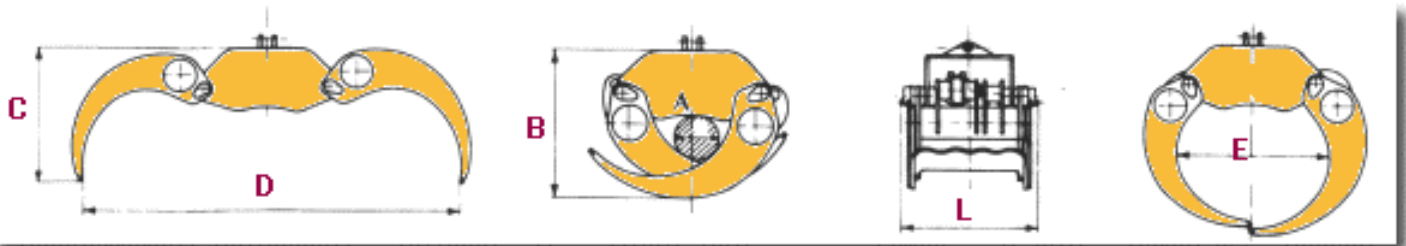

C.ne alla Rotonda dei Goti , 6-48100 Ravenna
 Tel.+39/0544/456613 Fax.+39/0544/451950
 Email:hydral@tin.it

Serie Medio leggera

Modello Model	Peso Weight	Area	Portata Lifting	Pressione Pressure	Dimendioni Dimentios					
					A	B	C	D	L	E
HYM20	90	0,20 M2	1500 KG	250 bar	95	485	625	1090	330	480
HYM25	120	0,25 M2	2000 KG	250 bar	105	555	735	1310	383	580
HYM30	240	0,30 M2	3000 KG	250 bar	135	607	785	1550	554	680
HYM50	410	0,50 M2	5000 KG	250 bar	122	705	900	1900	632	800