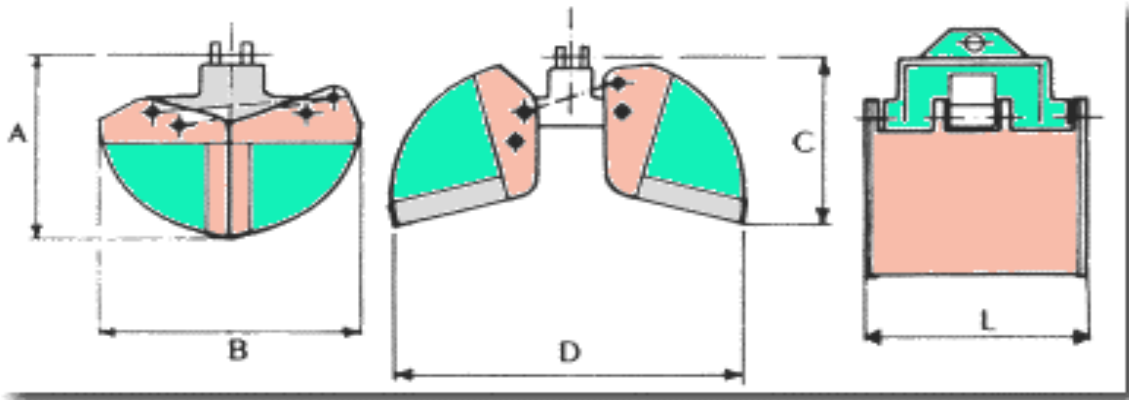

C.ne alla Rotonda dei Goti , 6 – 48100 Ravenna
 Tel.+39/0544/456613 Fax.+39/0544/451950
 Email:hydral@tin.it

Benne con cilindro orizzontale per movimentazione di materiali var.
Clamshell buckets with horizontal cylinder for handling various materials

Modello Model	Capacità Capacity	Peso Weight	Pressione Pressure	A	B	Dim. Mm C	D	L
HYB125	125 lt	145 kg	200 bar	677	835	535	1200	430
HYB150	150 lt	155 kg	200 bar	677	835	535	1200	530
HYB175	175 lt	160 kg	200 bar	677	835	535	1200	640
HYB200	200 lt	190 kg	200 bar	677	835	535	1200	740
HYB225	225 lt	210 kg	200 bar	677	835	535	1200	830
HYB300	300 lt	240 kg	200 bar	910	1040	710	1360	830
HYB400	410 lt	270 kg	200 bar	910	1040	710	1360	1030