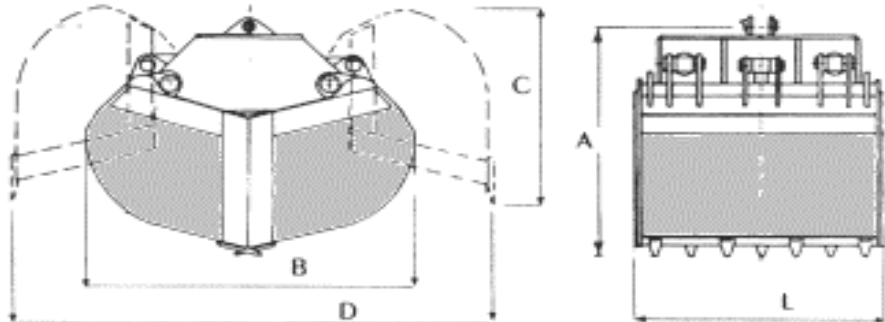

C.ne alla Rotonda dei Goti ,6-48100 Ravenna  
 Tel.+39/0544/456613 Fax.+39/0544/451950  
 E-mail:hydral@tin.it

**Benne per carico materiali vari.**  
**Clamshell buckets for loading various material.**

Modello Model	Capacità Capacity	Peso Weight	Pressione Pressure	Dim. Mm				
				A	B	C	D	L
<b>HYB1</b>	300 lt	320 kg	220 bar	920	1250	730	1770	640
<b>HYB2</b>	400 lt	350 kg	220 bar	920	1250	730	1770	840
<b>HYB3</b>	500 lt	380 kg	220 bar	920	1250	730	1770	1040
<b>HYBV1</b>	390 lt	400 kg	220 bar	940	1250	730	1770	840
<b>HYBV2</b>	480 lt	435 kg	220 bar	940	1250	730	1770	1040
<b>HYBV3</b>	570 lt	490 kg	220 bar	940	1250	730	1770	1240
<b>HYBVM1</b>	570 lt	580 kg	220 bar	1140	1300	800	2100	840
<b>HYBVM2</b>	700 lt	640 kg	220 bar	1140	1300	800	2100	1040
<b>HYBVM3</b>	850 lt	685 kg	220 bar	1140	1300	800	2100	1240